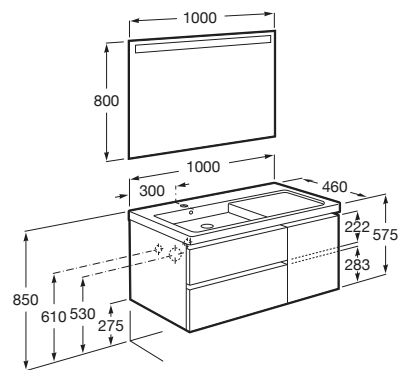

THE GAP

Pack (mueble base de dos cajones y una puerta con lavabo plus a la izquierda y espejo LED)

MEDIDAS

Longitud	1000 mm
Anchura	460 mm
Altura	575 mm

COLORES Y ACABADOS

434 Fresno nórdico

PVPR (IVA INCLUIDO)

1044,23 €

DIBUJOS TÉCNICOS

CARACTERÍSTICAS

Pack - Conjunto de mueble base de dos cajones y una puerta con lavabo plus a la izquierda y espejo Eidos con luz LED integrado en la parte superior. No incluye grifería.

Espejo / Iluminación: Integrada en el espejo

Espejo / Tipo de luz: Led

Espejo / Índice de Protección de la luz: IP 44

Material / Lavabo: Porcelana

Material / Mueble base: Tablero de partículas

Medidas / Espejo / Altura (mm): 800

Medidas / Espejo / Longitud (mm): 1000

Medidas / Lavabo y mueble / Altura (mm): 60

Mueble base / Combinación de puertas y cajones: 1 Puerta y 2 Cajones

Mueble base / Estantes internos: 2

Mueble base / Separadores internos